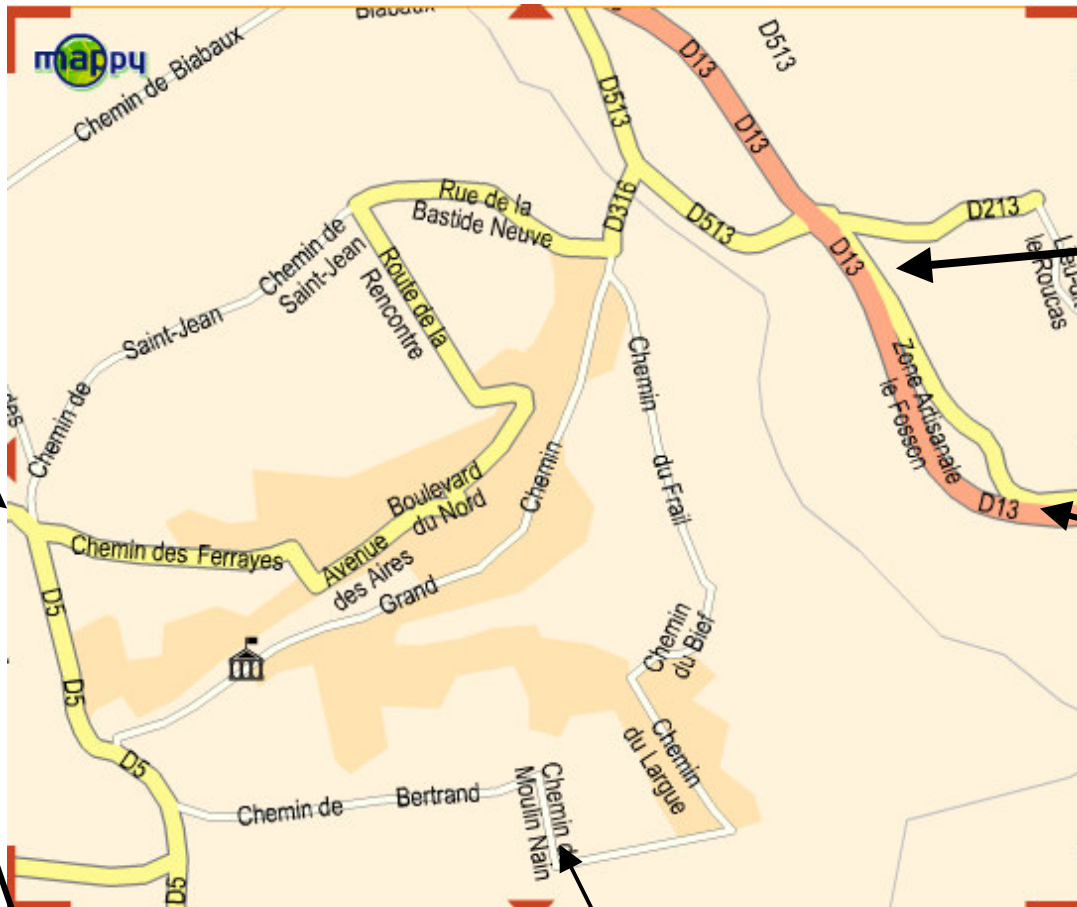

Comment nous trouver à Dauphin

Dauphin

De Volx
(A51 de
Sisteron,
Aix-en-
Provence,
Manosque)

Depuis la N100
Avignon -Digne

Villa Sauveterre »
M. & R. Jaccoud

Pour tout conseil d'itinéraire choisissez
<http://auto.wanadoo.fr/itineraire.html>